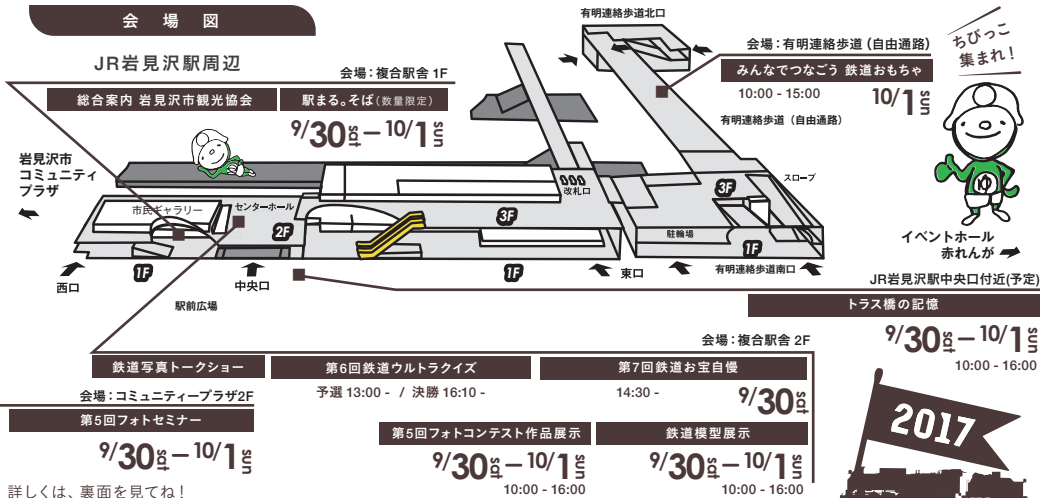

会場図

詳しくは、裏面を見てね!

※ 詳細が決まり次第、随時WEBサイトで告知致します。※ 天候・安全上の問題、諸々の都合により、イベントの変更・中止をする場合がございますが、ご了承願います。

【主催】岩見沢市観光振興ビジョン実行委員会

【後援】岩見沢商工会議所、いわみざわ農業協同組合、観光ボランティアいわみざわ、岩見沢市、岩見沢市教育委員会、FMはまなす76.1MHz、NPO法人はまなすアート&ミュージックプロダクション、北海道教育大学岩見沢校、北海道空知総合振興局、北海道旅客鉄道株式会社、一般財団法人JR北海道文化財団、北海道鉄道OB会岩見沢支部、公益社団法人土木学会北海道支部、NPO法人炭鉱の記憶推進事業団、一般社団法人いわみざわ駅まるプロジェクト

【お問合せ先】〒068-0034 岩見沢市有明町南1番地1 tel.0126-22-3470 (一般社団法人岩見沢市観光協会)

www.ekimaru-st-i.net