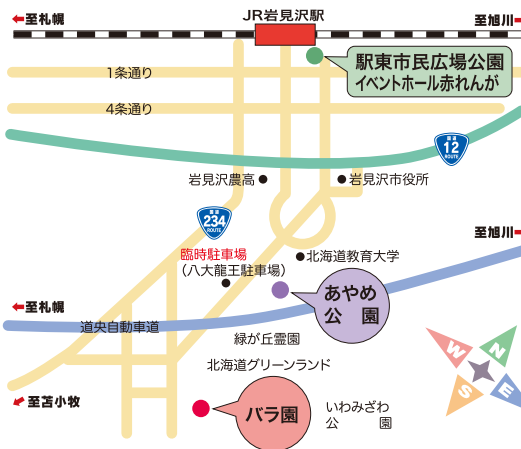

- 日 時 / 7月15日(土) 12:00～17:00
7月16日(日) 10:00～16:00
- 場 所 / 駅東市民広場公園

協賛 第23回農産物フェア

地元農産物を沢山用意しております。

- 実施団体 / 農産物フェア実行委員会
- 日 時 / 7月15日(土) 12:00～14:00
- 場 所 / 駅東市民広場公園
- 内 容 / 農産物の販売、ゲーム、他
※販売品がなくなり次第終了させていただきます。

※イベント内容および出演者は変更になる場合がございます。

いわみざわ彩花まつり花火大会

7月23日(日)開催!!

■場 所 北海道グリーンランド遊園地

入園無料
16:00～
打ち上げ
20:00～

※雨天の場合は
7月30日(日)に順延

TRAFFIC INFORMATION

一般社団法人 岩見沢市観光協会 / 岩見沢市有明町1番地1
岩見沢市有明交流プラザ
お問い合わせ ☎ (0126) 22-3470

いわみざわ

彩花まつり

2017 7/10(日) ▶ 16(日)

主催 / 一般社団法人 岩見沢市観光協会

主管 / いわみざわ彩花まつり実行委員会

あやめとバラが夏を彩る、花の祭典。

【あやめ公園】(緑が丘3丁目)

広さ42ヘクタールのあやめ公園内に168種
1万2,000株のあやめが咲き誇っています。

活気と情熱が夏を彩る、華の祭典。

【バラ園】(いわみざわ公園内)

北国らしいバラの品種選定と香り豊かな散策路、
鮮やかな色彩で訪れた人を温かくお迎えする空間です。

野点

箏曲

いわみざわ2017
トップパフォーマンスフェスタ

超人気
バニーボーイ
ピエロのぐっち

超豪華
パフォーマー
双龍～
ツイストドラゴン